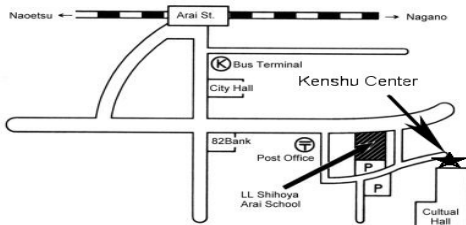

■事務局: LLシホヤ新井教室・Phone: 72-2025・代表: 遠藤由明

For Inquiries, Phone: 0255-72-2025: Yoshiaki Endo ("Yoshi"), President of M-PEC in LL Shihoya Arai School (M-PEC Office)

■「プログラム」は、当日、会場受付にてお渡しいたします。■講師のご都合で企画が変更になる場合がございます。■詳細ご案内: www.shihoya.com ⇒ 「M-PEC 2011」